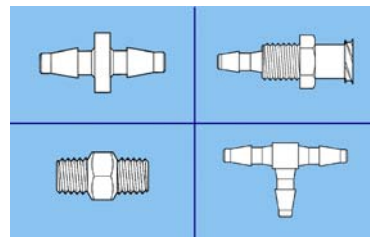

### LUER - Adapter

Male-Luer-Lock  
Male-Luer I  
(feststehender Lockring)  
Male-Luer II (drehbarer  
Lockring)  
Male-Luer-Slip  
Female-Luer (Thread Style)  
Female-Luer (Lug Style)  
Female-Luer  
Durchgangsverbinder

### Gewinde - Adapter

1/16" NPT  
1/4" NPT  
1/8" NPT  
10-32 UNF  
10-32 UNF konisch  
1/4-28 UNF  
M6x1

### Schlauch - Verbinder

Gerade Verbinder  
T-Verbinder  
Y-Verbinder  
L-Verbinder  
Schlauchstopfen  
Schläuche

### Verbinder-Sets

Standard Schlauch Set  
1,6 mm (1/16") Schlauch Set  
3,2 mm (1/8") Schlauch Set  
6,4mm (1/4") Schlauch Set  
Deluxe Schlauch Set  
Deluxe Luer Set  
Magnum Set

auf Anfrage lieferbar.