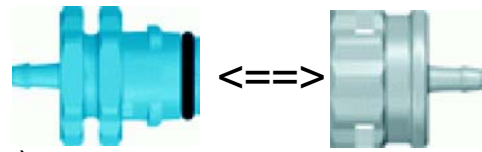

Schnellverschlußkupplungen

mit integrierter Absperrung, blaue Kennung (-N5)

Artikel-Nr.: *)	Bezeichnung	Anschluss II	Abbildung
KAX-S16-N5 KAX-S24-N5 KAX-S32-N5 KAX-S40-N5 KAX-S48-N5 KAX-S64-N5 KAX-S79-N5	Female-Kupplung, mit integrierter Absperrung	1,6 mm ID Schlauch 2,4 mm ID Schlauch 3,2 mm ID Schlauch 4,0 mm ID Schlauch 4,8 mm ID Schlauch 6,4 mm ID Schlauch 7,9 mm ID Schlauch	
KBX-S16-N5 KBX-S24-N5 KBX-S32-N5 KBX-S40-N5 KBX-S48-N5 KBX-S64-N5 KBX-S79-N5	Male-Kupplung, mit integrierter Absperrung	1,6 mm ID Schlauch 2,4 mm ID Schlauch 3,2 mm ID Schlauch 4,0 mm ID Schlauch 4,8 mm ID Schlauch 6,4 mm ID Schlauch 7,9 mm ID Schlauch	
KX-FF-N5	Female-Kupplung mit integrierter Absperrung	Female-Kupplung	
KX-FM-N5	Kupplung mit integrierter Absperrung an der Female-Seite		
KX-MF-N5	Female-Kupplung mit integrierter Absperrung an der Male-Seite		
KX-18-N5	Female-Kupplung mit integrierter Absperrung	1/8"-27 Dryseal PTF-SAE short thread	
KX-14-N5	Female-Kupplung mit integrierter Absperrung	1/4"-18 Dryseal PTF-SAE short thread	